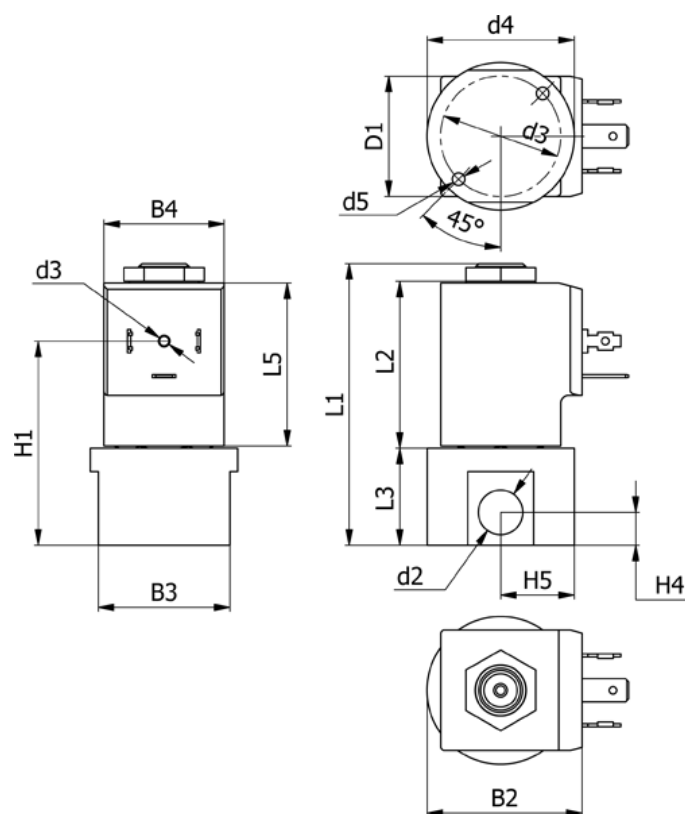

Varenummer: 588Q2C140XE0611

Beskrivelse: Magnetventil type Q2C140.XE0.611 2/2 NC
24 VAC 50HZ dyse 4,0 hus i Rustfast AISI 316 Portstr. G1/4"

Mål

B2 = 40	H1 = 52.5
B3 = 34	H4 = 8.5
B4 = 31	H5 = 19
d2 = G1/4"	L1 = 72.6
d3 = M3x4	L3 = 25
d4 = 31	L5 = 42.5
d5 = M4x8	Lysning = 4.0
Flow = 7.5	Spænding = 24 VAC 50HZ

Ventilfunktion = 2/2 NC